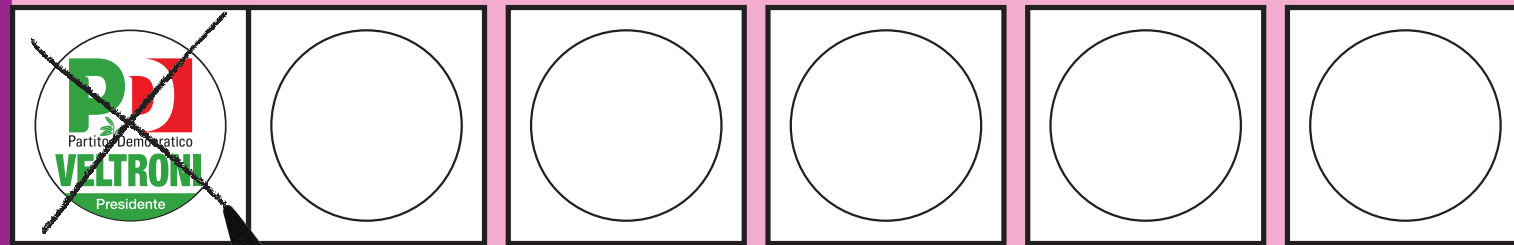

ELEZIONI DELLA CAMERA DEI DEPUTATI, 13-14 APRILE 2008  
CIRCOSCRIZIONE LAZIO 1

FAC-SIMILE